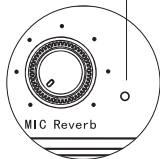

蓝牙断开:长按2秒M键断开与当前设备连接，进入配对状态，等待连接

06 无线话筒功能指示

简体中文

话筒指示灯

无线话筒连接指示: 开机连接中绿灯闪烁,
(锁定过的设备慢闪, 未锁定的设备快闪)
连接成功绿灯常亮, 30分钟无连接自动关机。

低电指示: 红灯闪烁电量低于15%

充电指示: 充电中红灯常亮, 充满绿灯常亮

话筒锁定

连接成功后三击电源键锁定设备
(锁定后话筒就只会回连锁定的设备)
双击电源键解除锁定

短按/长按话筒音量加

短按/长按话筒音量减

电源键

长按2秒打开/关闭无线话筒

混响调节

短按混响等级切换, 3档可切换

充电接口

连接输出电压DC5V 1A的
USB电源充电

话筒配对指示灯

话筒指示灯

无线话筒与音响配对

01、音响开机状态，自动开启话筒配对模式，话筒配对指示灯开始闪烁，等待无线话筒配对连接。

02、长按话筒电源按钮2秒开机，话筒指示灯闪烁，稍后话筒自动与音响配对连接，连接成功后，音响话筒配对指示灯与话筒指示灯同时常亮。

其它说明

01、音响支持连接2支无线话筒，如需连接第2支无线话筒，接将第2支话筒开机，稍后即可自动与音响连接。