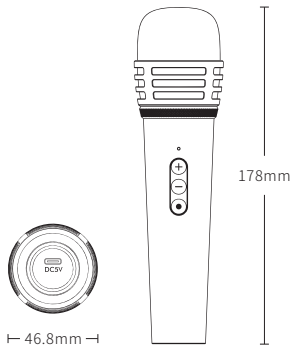

低音增强:直径120mm低频辐射器

可播放格式:MP3、WMA、WAV、FLAC、APE (U盘)

产品尺寸:L396.5mm*W185.0mm*H232.0mm

产品重量:2.6KG(不含话筒)

简体中文

09 话筒技术参数

简体中文

基本参数

电池容量:1500mAh

充电接口:USB Type-C

充电方式:DC5V-1A

充电时间:约3.5小时

产品尺寸:178mm(L)*46.8mm(H)*46.8mm(W)

产品重量:137g

自助售后服务

不见不散公众号