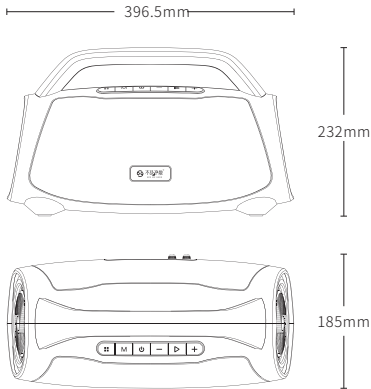

02、连接成功后的话筒每次开机后都会自动回连30秒，30秒回连失败则进入配对模式。

03、在话筒配对模式时，如10分钟内没配对上话筒，则关闭话筒配对模式，如需继续使用话筒配对模式，可向下长按音响多功能“”键，开启话筒配对模式。

08 音响技术参数

基本参数

音响类型:便携K歌音响

充电方式:USB Type-C DC5V-3A 最大

技术参数

扬声器单元:4英寸全频喇叭*2

低音增强:直径120mm低频辐射器

可播放格式:MP3、WMA、WAV、FLAC、APE (U盘)

产品尺寸:L396.5mm*W185.0mm*H232.0mm

产品重量:2.6KG(不含话筒)

简体中文

09 话筒技术参数

简体中文

基本参数