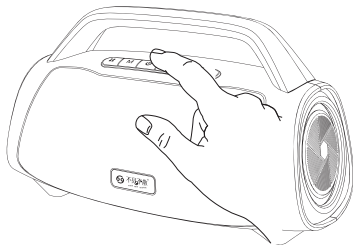

简体中文

05 蓝牙音频连接

简体中文

1、音响开机

长按电源键2秒开机，开机提示音响起后，LED指示灯闪烁，等待蓝牙配对。

2、连接到移动设备

开启移动设备蓝牙选项，在蓝牙设备列表中找到E10K，连接成功您将听到提示音，同时LED指示灯常亮。

后续使用中，只要保持移动设备的蓝牙开启，即可自动连接。

蓝牙断开:长按2秒M键断开与当前设备连接，进入配对状态，等待连接

06 无线话筒功能指示

简体中文

话筒指示灯

无线话筒连接指示: 开机连接中绿灯闪烁,
(锁定过的设备慢闪, 未锁定的设备快闪)
连接成功绿灯常亮, 30分钟无连接自动关机。

低电指示: 红灯闪烁电量低于15%

充电指示: 充电中红灯常亮, 充满绿灯常亮

话筒锁定