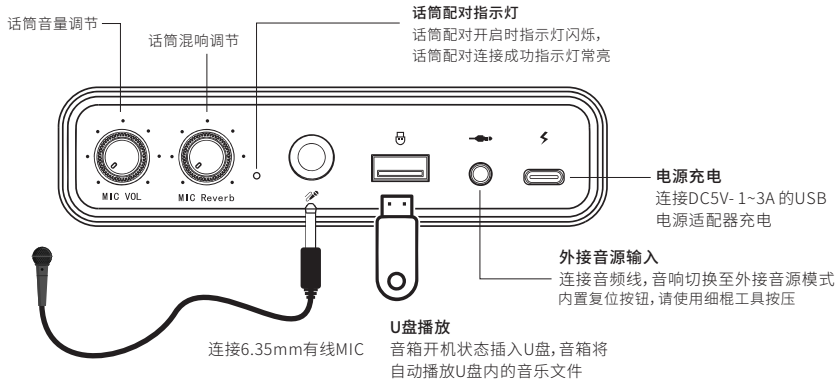

04 接口功能指示

简体中文