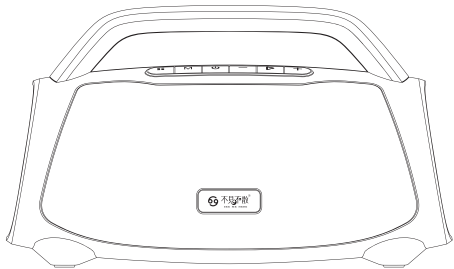

02 包装清单

简体中文

音响主机 1台

无线话筒 1支

USB Type-C充电线 1条

使用指南 1份

03 按键功能指示

简体中文