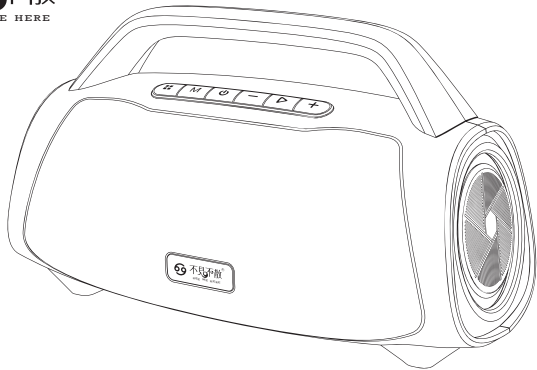

不見不散[®]
SEE ME HERE

E10K

便携K歌音响

使用说明书
USER MANUAL

01 注意事项

简体中文

- ◆请阅读本说明。
- ◆请遵循本说明。
- ◆请在常温环境中存放和使用本产品。
- ◆请勿在近热源处使用本产品，如散热器、热风调节器、炉灶或其他产生热量的仪器（包括放大器）。
- ◆请勿堵塞音箱的开口处，勿将物体塞入音箱的通风口或槽隙中。
- ◆请勿丢弃，避免因跌落造成本产品损坏。
- ◆请使用音箱额定电压的电源充电器充电。
- ◆如果连接线与您的设备不匹配，请与销售商联系。
- ◆请将音箱调至合适音量，避免对您的听力造成损害。
- ◆无论设备因何原因损坏，都必须及时请专业维修人员修理，擅自拆卸将使保修失效。
- ◆如果电池更换不当会有爆炸危险，只能用同样类型或等效类型的电池来更换。
- ◆禁止拆解、撞击、挤压或投入火中；若出现严重鼓胀，请勿继续使用；请勿置于高温环境中，电池浸水后禁止使用。
- ◆电池（电池包或组合电池）不得暴露在诸如日照、火烤或类似过热环境中。
- ◆消费者若使用电源适配器充电，则应购买配套使用获得CCC认证并满足标准要求的电源适配器。